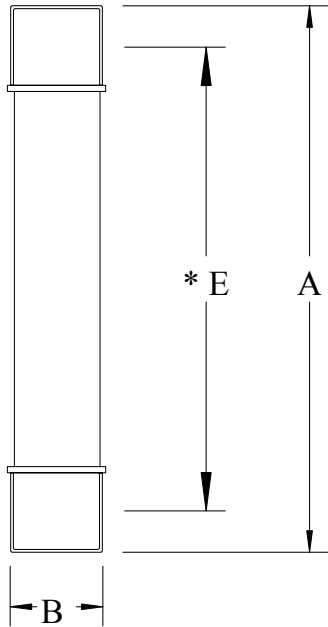

**CURRENT LIMITING
POWER FUSE**

REF #	NOMINAL VOLTAGE	TYPE	DIMENSIONS			CURRENT RATINGS
			A	B	E	
1	600	INDOOR	4.625	13/16	4.25	3E - 20E
2	2400	INDOOR	4.625	13/16	4	1/2E - 5E
3	4800	INDOOR	5.625	13/16	5	1/2E - 5E
4	5000	INDOOR	5.625	1	5	1/2E - 5E
5	7200	INDOOR	8	13/16	7	2E - 4E
6	7200	INDOOR	5	1.1	4.5	1E - 10E
7	7200	INDOOR	9.5	13/16	8.875	1/2E - 3E
8	2400	INDOOR	7.38	1.625	6	1E - 3E
9	2400	INDOOR	9.5	1.625	8.125	1E - 3E
10	4800	INDOOR	7.38	1.625	6	1/2E - 5E
11	4800	INDOOR	9.5	1.625	8.125	1/2E - 10E
12	7200	INDOOR	9.5	1.625	8.125	1/2E - 3E
13	7200	INDOOR	12.9	1.625	11.5	3E - 10E
14	14400	INDOOR	12.9	1.625	11.5	1/2E - 5E
15	14400	INDOOR	17.6	1.625	16.1	3E - 10E
16	23000	INDOOR	17.6	1.625	16.1	1/2E - 1E
17	34500	INDOOR	18.6	1.625	17.1	1/2E

* DENOTES CLIP CENTER

TITLE 600V - 34,500V CURRENT LIMITING HIGH VOLTAGE PT FUSES	CATALOG NO PT-1	REV
		DATE 4/7/2009
		SHEET 1 of 1