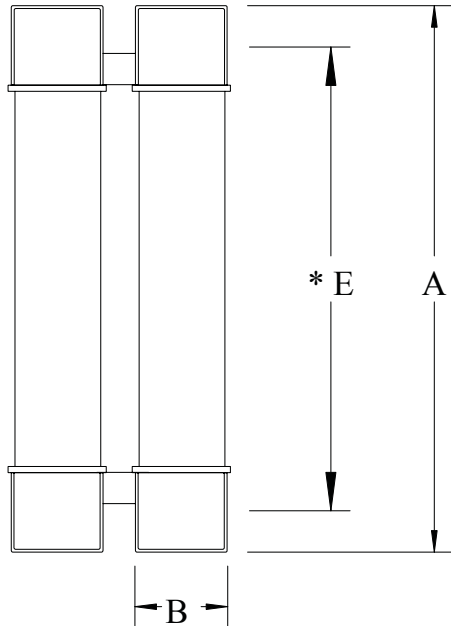

**CURRENT LIMITING
POWER FUSE**

REF #	NOMINAL VOLTAGE	TYPE	DIMENSIONS			CURRENT RATINGS
			A	B	E	
1	2400	INDOOR	10.875	3	7	125E - 450X
2	2400	IN/OUT	15.875	3	12	125E - 200E
3	4160	IN/OUT	15.875	3	12	125E - 450E
4	4160	INDOOR	18.875	3	14	250E - 450X
5	7200	IN/OUT	15.875	3	12	125E - 350E
6	7200	IN/OUT	18.875	3	14	200E - 350E
7	14400	IN/OUT	18.875	3	15	65E - 250E
8	14400	INDOOR	23.875	3	20	80E - 200X
9	14400	IN/OUT	23.875	3	20	175E - 300E
10	14400	INDOOR	21.75	3	18	125E - 200E
11	23000	IN/OUT	24.875	3	21	65E - 100E
12	34500	IN/OUT	30.875	3	27	50E - 80E

* DENOTES CLIP CENTER

TITLE 600V - 34,500V CURRENT LIMITING HIGH VOLTAGE POWER FUSES SIZE DD	CATALOG NO HV-2	REV
		DATE 4/7/2009
		SHEET 1 of 1