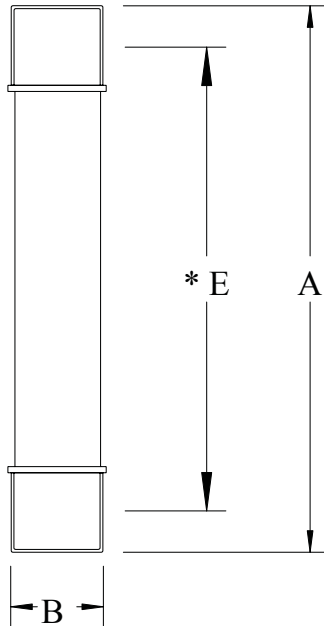

**CURRENT LIMITING
POWER FUSE**

REF #	NOMINAL VOLTAGE	TYPE	DIMENSIONS			CURRENT RATINGS
			A	B	E	
1	600	INDOOR	4.625	13/16	4.25	3E - 20E
2	2400	INDOOR	4.625	13/16	4	1/2E - 5E
3	4800	INDOOR	5.625	13/16	5	1/2E - 5E
4	5000	INDOOR	5.625	1	5	1/2E - 5E
5	7200	INDOOR	8	13/16	7	2E - 4E
6	7200	INDOOR	5	1.1	4.5	1E - 10E
7	7200	INDOOR	9.5	13/16	8.875	1/2E - 3E
8	2400	INDOOR	7.38	1.625	6	1E - 3E
9	2400	INDOOR	9.5	1.625	8.125	1E - 3E
10	4800	INDOOR	7.38	1.625	6	1/2E - 5E
11	4800	INDOOR	9.5	1.625	8.125	1/2E - 10E
12	7200	INDOOR	9.5	1.625	8.125	1/2E - 3E
13	7200	INDOOR	12.9	1.625	11.5	3E - 10E
14	14400	INDOOR	12.9	1.625	11.5	1/2E - 5E
15	14400	INDOOR	17.6	1.625	16.1	3E - 10E
16	23000	INDOOR	17.6	1.625	16.1	1/2E - 1E
17	34500	INDOOR	18.6	1.625	17.1	1/2E

* DENOTES CLIP CENTER

TITLE 600V - 34,500V CURRENT LIMITING HIGH VOLTAGE POWER FUSES SIZE D	CATALOG NO HV-1A	REV
		DATE 4/7/2009
		SHEET 1 of 2

**CURRENT LIMITING
POWER FUSE**

REF #	NOMINAL VOLTAGE	TYPE	DIMENSIONS			CURRENT RATINGS
			A	B	E	
18	2400	INDOOR	9.188	2	7	1E - 25E
19	2400	INDOOR	9.5	2	8.13	15E - 25E
20	2400	IN/OUT	14.188	2	12	1E - 25E
21	4800	INDOOR	11.188	2	9	1/2E - 25E
22	4800	IN/OUT	14.188	2	12	1/2E - 65E
23	7200	INDOOR	15.5	2	14	15E - 25E
24	7200	IN/OUT	14.81	2	12	1/2E - 50E
25	14400	INDOOR	21.5	2	20	15E - 25E
26	14400	IN/OUT	17.188	2	15	1/2E - 30E
27	23000	IN/OUT	23.188	2	21	1/2E - 10E
28	2400	INDOOR	10.875	3	7	10E - 225E
29	2400	IN/OUT	15.875	3	12	30E - 100E
30	4800	IN/OUT	15.875	3	12	10E - 250E
31	4800	INDOOR	17.875	3	14	40E - 125E
32	4800	IN/OUT	17.875	3	14	10E - 30E
33	4800	IN/OUT	17.875	3	14	150E - 250E
34	7200	IN/OUT	15.875	3	12	10E - 175E
35	7200	IN/OUT	17.875	3	14	40E - 175E
36	14400	IN/OUT	18.875	3	15	10E - 125E
37	14400	INDOOR	21.875	3	18	65E - 100E
38	14400	IN/OUT	23.875	3	20	10E - 150E
39	23000	IN/OUT	24.875	3	21	15E - 50E
40	34500	IN/OUT	30.875	3	27	1E - 40E

* DENOTES CLIP CENTER

TITLE 600V - 34,500V CURRENT LIMITING HIGH VOLTAGE POWER FUSES SIZE D	CATALOG NO HV-1B	REV
		DATE 4/7/2009
		SHEET 2 of 2