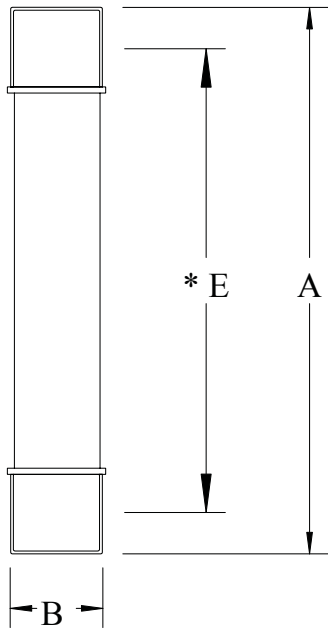

**CURRENT LIMITING
POWER FUSE**

REF #	NOMINAL VOLTAGE	TYPE	DIMENSIONS			CURRENT RATINGS
			A	B	E	
1	600	INDOOR	4.625	13/16	4.25	3E - 20E
2	2400	INDOOR	4.625	13/16	4	1/2E - 5E
3	4800	INDOOR	5.625	13/16	5	1/2E - 5E
4	5000	INDOOR	5.625	1	5	1/2E - 5E
5	7200	INDOOR	8	13/16	7	2E - 4E
6	7200	INDOOR	5	1.1	4.5	1E - 10E
7	7200	INDOOR	9.5	13/16	8.875	1/2E - 3E
8	2400	INDOOR	7.38	1.625	6	1E - 3E
9	2400	INDOOR	9.5	1.625	8.125	1E - 3E
10	4800	INDOOR	7.38	1.625	6	1/2E - 5E
11	4800	INDOOR	9.5	1.625	8.125	1/2E - 10E
12	7200	INDOOR	9.5	1.625	8.125	1/2E - 3E
13	7200	INDOOR	12.9	1.625	11.5	3E - 10E
14	14400	INDOOR	12.9	1.625	11.5	1/2E - 5E
15	14400	INDOOR	17.6	1.625	16.1	3E - 10E
16	23000	INDOOR	17.6	1.625	16.1	1/2E - 1E
17	34500	INDOOR	18.6	1.625	17.1	1/2E

* DENOTES CLIP CENTER

TITLE 600V - 34,500V CURRENT LIMITING HIGH VOLTAGE POWER FUSES SIZE D	CATALOG NO HV-1A	REV
		DATE 4/7/2009
		SHEET 1 of 2

**CURRENT LIMITING
POWER FUSE**

REF #	NOMINAL VOLTAGE	TYPE	DIMENSIONS			CURRENT RATINGS
			A	B	E	
18	2400	INDOOR	9.188	2	7	1E - 25E
19	2400	INDOOR	9.5	2	8.13	15E - 25E
20	2400	IN/OUT	14.188	2	12	1E - 25E
21	4800	INDOOR	11.188	2	9	1/2E - 25E
22	4800	IN/OUT	14.188	2	12	1/2E - 65E
23	7200	INDOOR	15.5	2	14	15E - 25E
24	7200	IN/OUT	14.81	2	12	1/2E - 50E
25	14400	INDOOR	21.5	2	20	15E - 25E
26	14400	IN/OUT	17.188	2	15	1/2E - 30E
27	23000	IN/OUT	23.188	2	21	1/2E - 10E
28	2400	INDOOR	10.875	3	7	10E - 225E
29	2400	IN/OUT	15.875	3	12	30E - 100E
30	4800	IN/OUT	15.875	3	12	10E - 250E
31	4800	INDOOR	17.875	3	14	40E - 125E
32	4800	IN/OUT	17.875	3	14	10E - 30E
33	4800	IN/OUT	17.875	3	14	150E - 250E
34	7200	IN/OUT	15.875	3	12	10E - 175E
35	7200	IN/OUT	17.875	3	14	40E - 175E
36	14400	IN/OUT	18.875	3	15	10E - 125E
37	14400	INDOOR	21.875	3	18	65E - 100E
38	14400	IN/OUT	23.875	3	20	10E - 150E
39	23000	IN/OUT	24.875	3	21	15E - 50E
40	34500	IN/OUT	30.875	3	27	1E - 40E

* DENOTES CLIP CENTER

TITLE 600V - 34,500V CURRENT LIMITING HIGH VOLTAGE POWER FUSES SIZE D	CATALOG NO HV-1B	REV
		DATE 4/7/2009
		SHEET 2 of 2