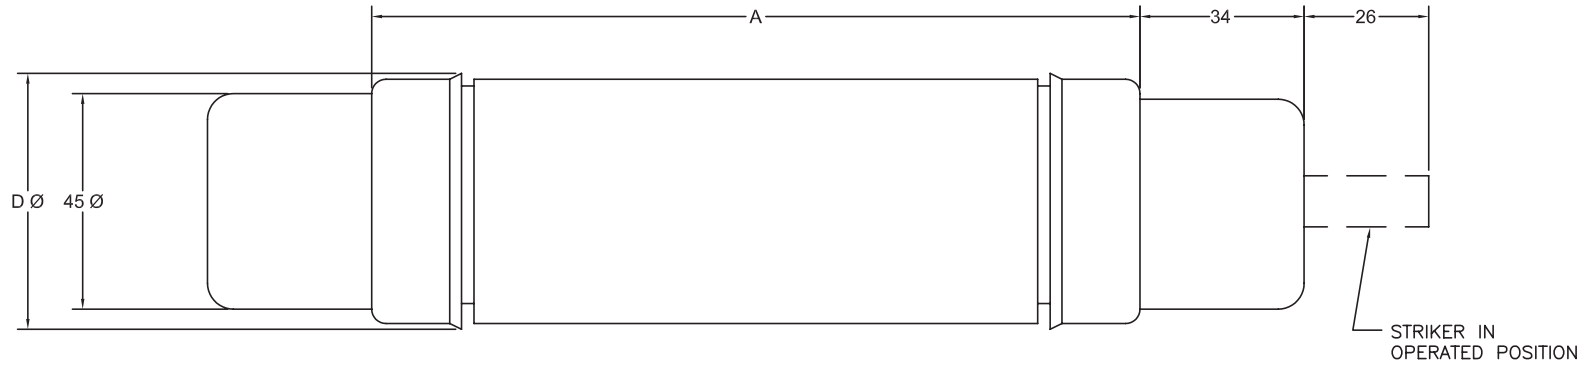

CURRENT LIMITING
POWER FUSE

KV	"A"	Amp Size Offered
3/7.2	192	6,3 - 250
	292	6,3 - 355
	442	100 - 500
6/12	192	6,3 - 63
	292	6,3 - 200
	442	6,3 - 250
	537	100 - 315

KV	"A"	Amp Size Available
10/17	292	6,3 - 100
	367	6,3 - 200
	442	6,3 - 200
10/24	292	6,3 - 63
	442	6,3 - 125
	537	6,3 - 200
20/36	442	6,3 - 16
	537	6,3 - 80